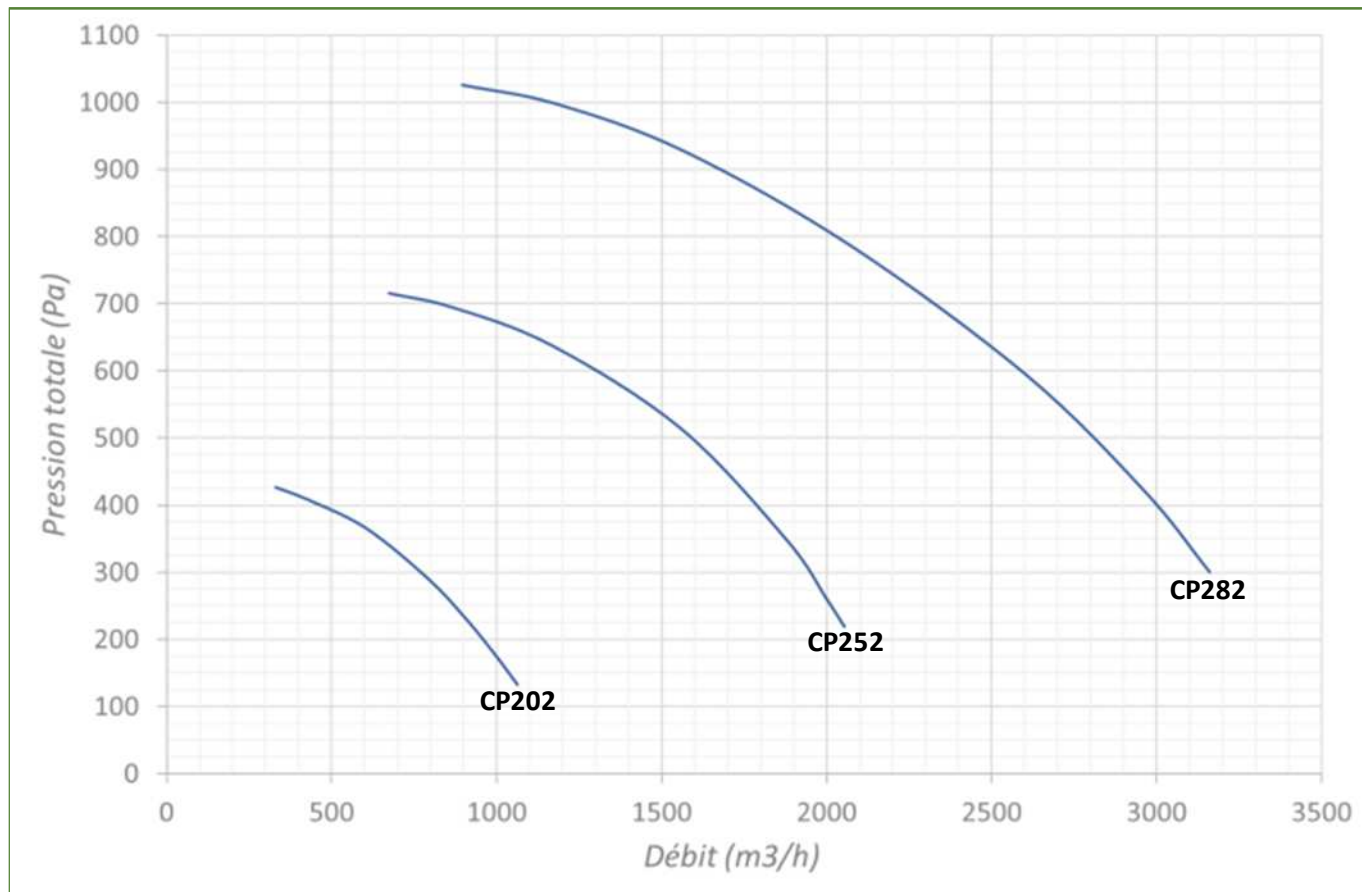

PERFORMANCES CP..4 : 4 Pôles (1500tr/min)

Plages d'usages courant

PERFORMANCES CP..2 : 2 Pôles (3000tr/min)

Plages d'usages courant

PERFORMANCES CP..6 : 6 Pôles (1000tr/min)

Plages d'usages courant

Accessoires disponibles :