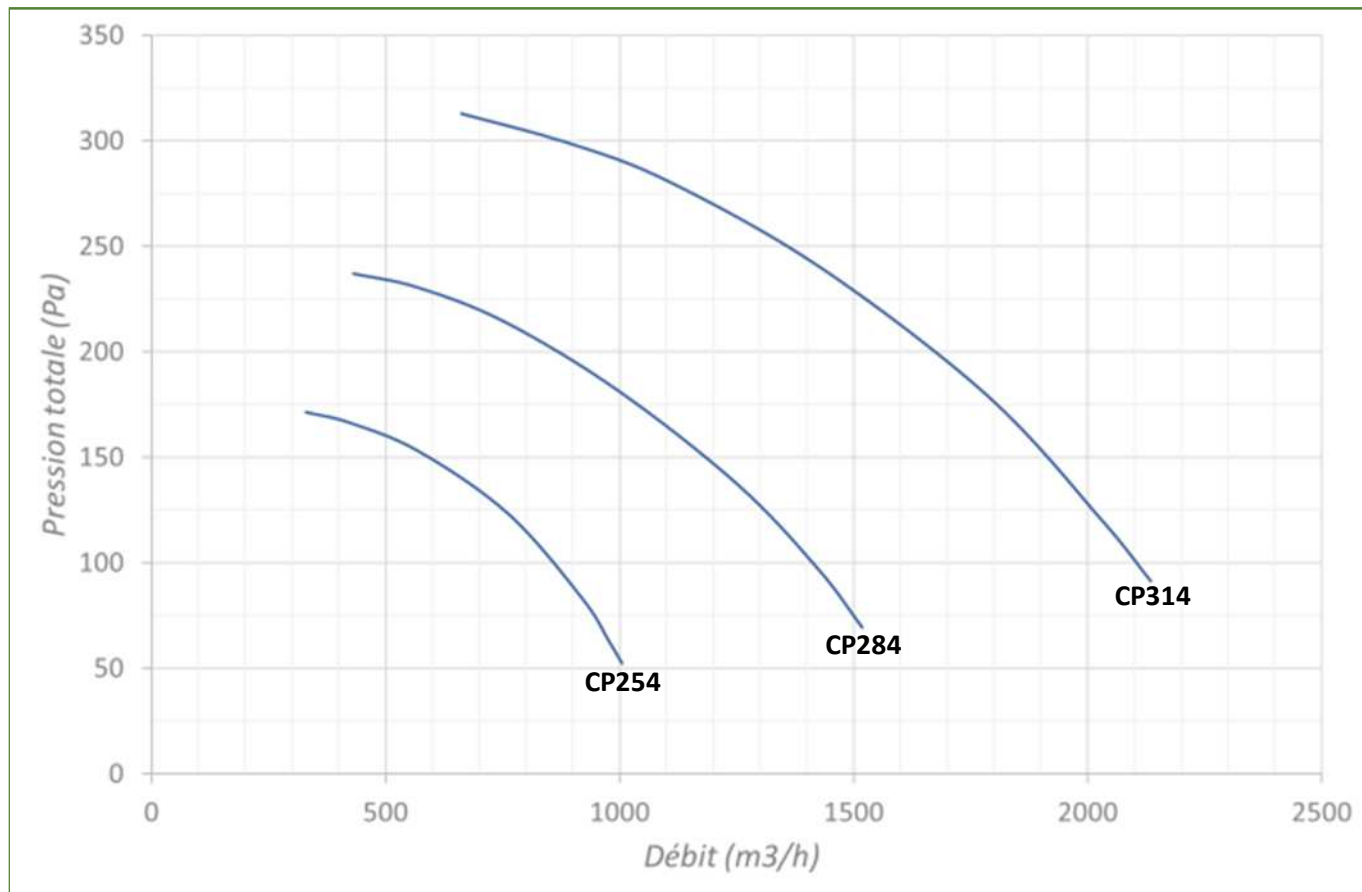

PERFORMANCES CP..4 : 4 Pôles (1500tr/min)

Plages d'usages courant

PERFORMANCES CP..2 : 2 Pôles (3000tr/min)

Plages d'usages courant

PERFORMANCES CP..6 : 6 Pôles (1000tr/min)

Plages d'usages courant

Accessoires disponibles :