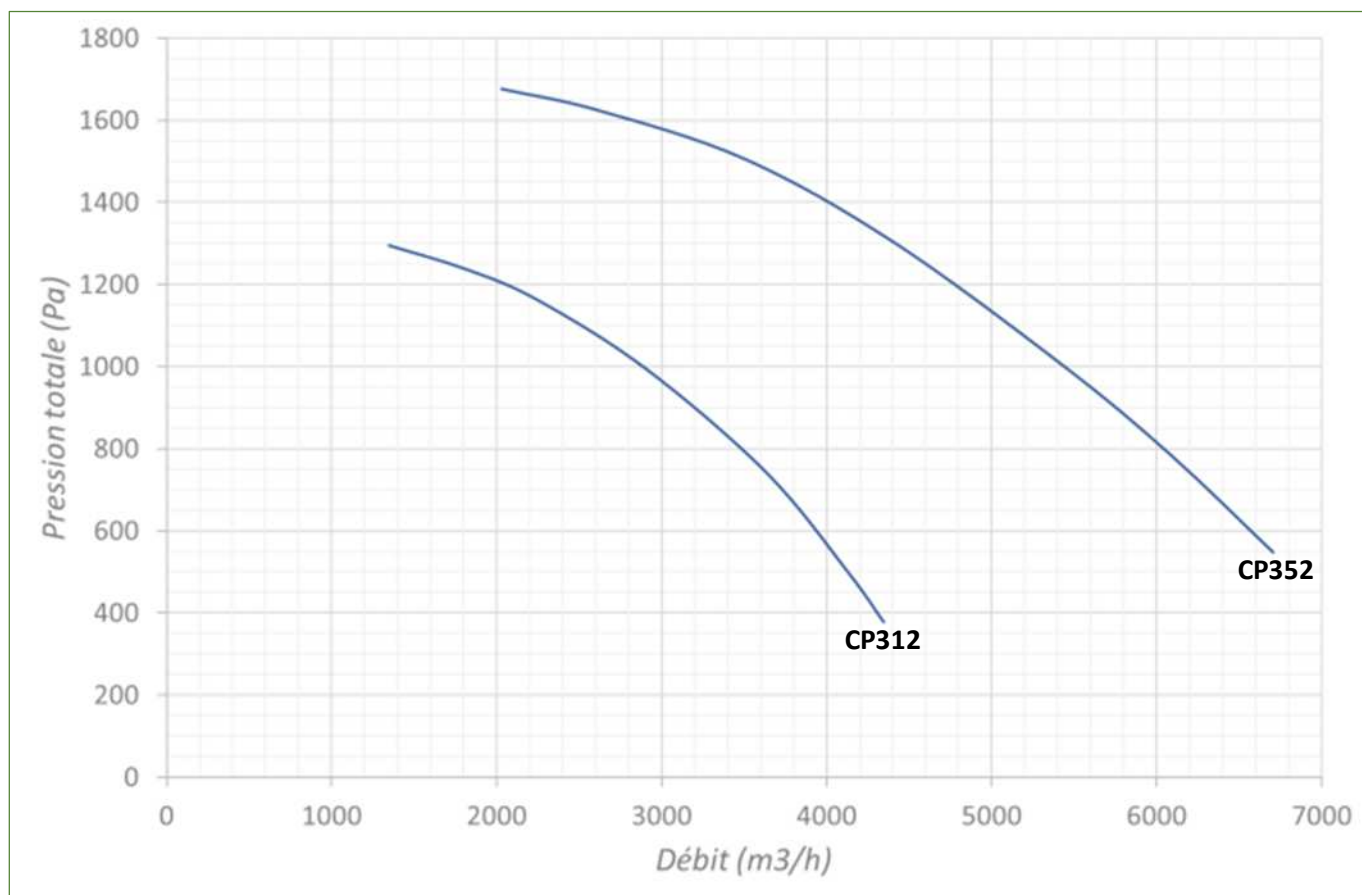

PERFORMANCES CP..4 : 4 Pôles (1500tr/min)

Plages d'usages courant

PERFORMANCES CP..2 : 2 Pôles (3000tr/min)

Plages d'usages courant

PERFORMANCES CP..6 : 6 Pôles (1000tr/min)

Plages d'usages courant

Accessoires disponibles :