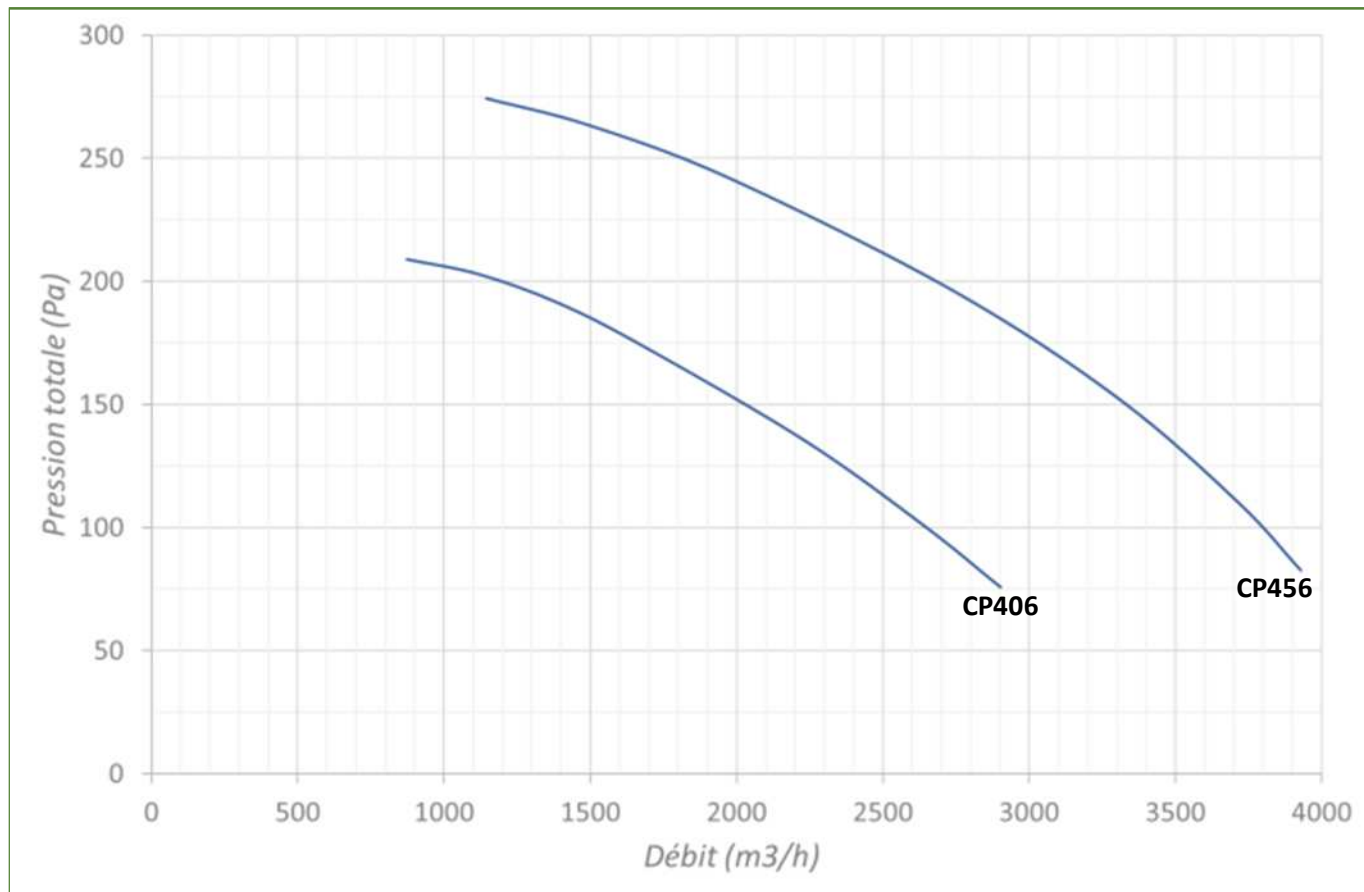

PERFORMANCES CP..4 : 4 Pôles (1500tr/min)

Plages d'usages courant

PERFORMANCES CP..2 : 2 Pôles (3000tr/min)

Plages d'usages courant

PERFORMANCES CP..6 : 6 Pôles (1000tr/min)

Plages d'usages courant

Accessoires disponibles :