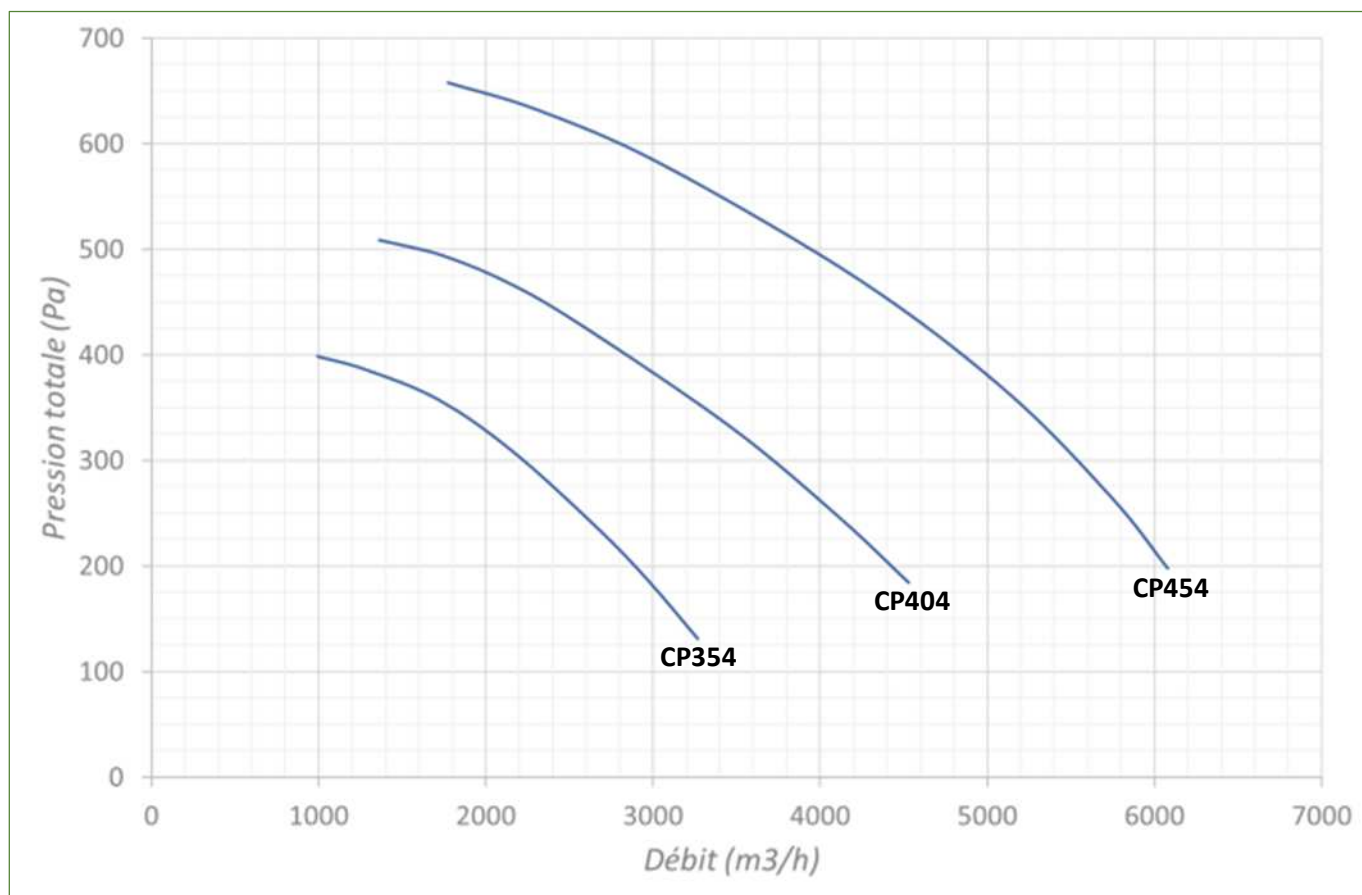

PERFORMANCES CP..4 : 4 Pôles (1500tr/min)

Plages d'usages courant

PERFORMANCES CP..2 : 2 Pôles (3000tr/min)

Plages d'usages courant

PERFORMANCES CP..6 : 6 Pôles (1000tr/min)

Plages d'usages courant

Accessoires disponibles :