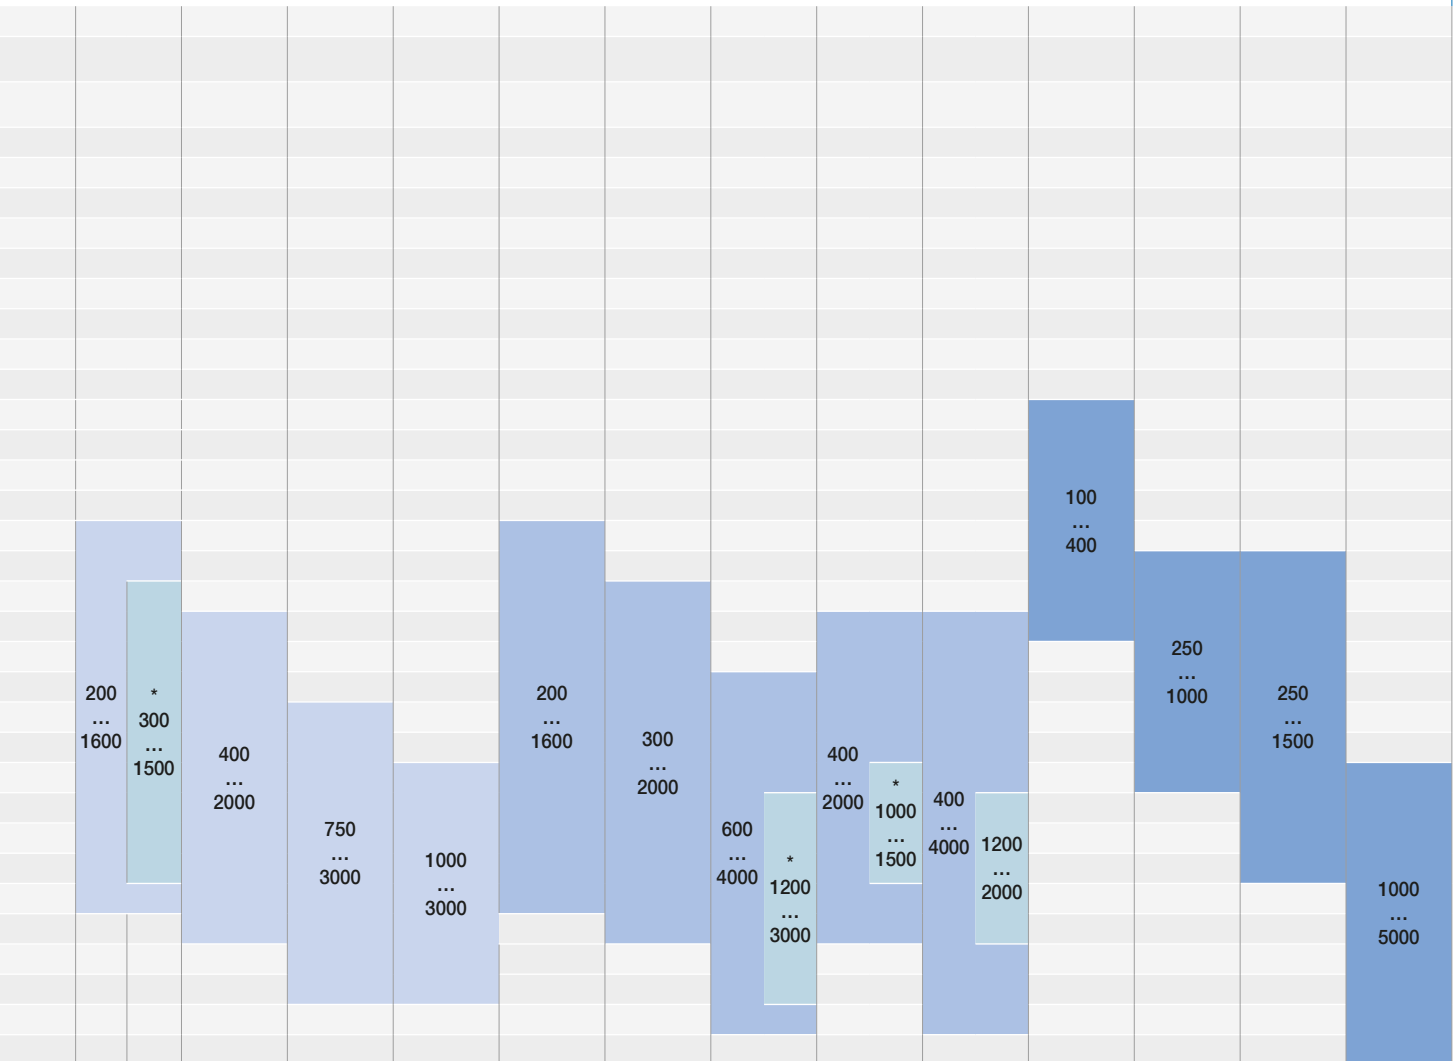

Calibre (A)

0,5													
5	5												
10	... 10												
15		5											
20		... 40											
25													
30													
40													
50													
60			25	*									
75			... 150	... 150									
80				40									
100				... 150									
125					60								
150					... 300								
160													
200						100							
250						... 600	*						
300							150						
400							... 600						
500													
600													
750													
800													
1000													
1200													
1250													
1500													
1600													
2000													
2500													
3000													
4000													
5000													

Dimensions

Hauteur	75,5	85,5	85	65	65	65	65	61	70	75,5	88,5	98,5
Largeur	61	71	135	45	45	49,5	49,5	75,5	49,9	61	71	86
Profondeur	35	45	60	30	30	35	50	48	68	48	58	58
Câble (Ø mm)				14	21	22,5	17,5	26	28	26	32	44
Barre 1							20x5	30x10	30x10	32x18	40x10	50x12
Barre 2								20x10 (x2)		40x12	30x5 (x2)	40x10 (x2)
Barre 3												

* Classe 1.

(1) Voir T2RB 115 pour une version 0,2S en primaire bobiné. Dimensions différentes du TRB 135.

(2) Voir T2CA 225 pour une version 0,2S en câble passant. Dimensions différentes du TCA 22.

TCB 44-63	TCB 55-80	TCD 85-100	TCB 100-125	TBA 60	TBA 80	TBA 100	TBA 103	TBA 127	TO 23	TO 58	TO 812	TO 816
Câble - barre				Barre					Ouvrant			
0,5	0,5	0,5	0,5	0,5/1	0,5	0,5	0,5	0,5	1/3	0,5/1	0,5/1	0,5
T2CB 44-63						T2BA 100	T2BA 103	T2BA 127				
p. 491				p. 494					p. 498			

105,5	123,5	184,8	184,8	129	117	167	150	175	106	158	198	243
96	120	172	172	88	96	129	99	100	93	125	155	195
58	58	52	52	48	68	78	58	55	58	58	58	79
44	55	85	100									
63x10	80x10	100x10	123x30	60x30	84x34	100x55	103x41	128x38	33x23	85x55	125x85	165x85
50x10 (x2)	60x30	80x10 (x3)	100x10 (x3)									
	60x10 (x2)											